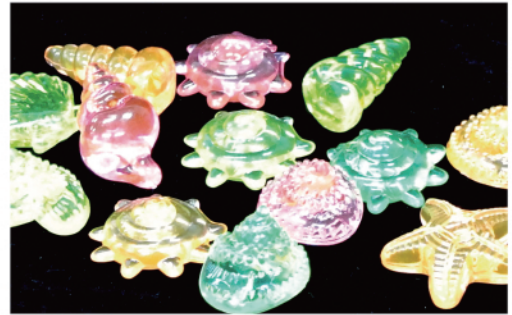

**No. 506-601** ¥2,900  
 クラッシュアイス フルーツ トロピカル 4カラー  
 サイズ/ 4.0x2.5x2.0  
 素材/ PS 20/C 5/IN 115pcs/kg

**No. 506-322** ¥2,900  
 クラッシュアイスバラ ピンク系ミックス 5カラー  
 サイズ/ 2.7x2.7x1.5  
 素材/ PS 20/C 5/IN 280pcs/kg

**No. 506-563** ¥2,900  
 クラッシュアイス カブトムシ & クワガタ パステル6カラー  
 サイズ/ 4.0x3.0x1.0  
 素材/ PS 20/C 5/IN 320pcs/kg

**No. 506-564** ¥2,900  
 クラッシュアイス カブトムシ & クワガタ グリーン系ミックス 4カラー  
 サイズ/ 4.0x3.0x1.0  
 素材/ PS 20/C 5/IN 320pcs/kg

**No. 506-340** ¥2,900  
 クラッシュアイス 海物 マリン 5カラー  
 サイズ/ 4.0x3.0x2.0  
 素材/ PS 20/C 5/IN 320pcs/kg

**No. 506-294** ¥2,900  
 クラッシュアイス シェル トロピカル 4カラー  
 サイズ/ 3.0x3.5x1.5  
 素材/ PS 20/C 5/IN 195pcs/kg

**No. 506-295** ¥2,900  
 クラッシュアイス シェル マリン 5カラー  
 サイズ/ 3.0x3.5x1.5  
 素材/ PS 20/C 5/IN 195pcs/kg

**No. 506-400** ¥2,900  
 クラッシュアイス イルカ マリン 5カラー  
 サイズ/ 4.0x3.0x2.0  
 素材/ PS 20/C 5/IN 355pcs/kg

**No. 506-401** ¥2,900  
 クラッシュアイス イルカ トロピカル 4カラー  
 サイズ/ 4.0x3.0x2.0  
 素材/ PS 20/C 5/IN 355pcs/kg

**No. 506-402** ¥2,900  
 クラッシュアイス イルカ ラメ10カラー  
 サイズ/ 4.0x3.0x2.0  
 素材/ PS 20/C 5/IN 355pcs/kg