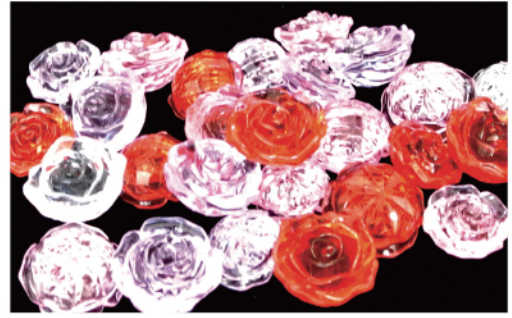

**No. 506-601** ¥2,900  
 クラッシュアイス フルーツ トロピカル 4カラー  
 サイズ/ 4.0x2.5x2.0  
 素材/ PS 20/C 5/IN 115pcs/kg

**No. 506-322** ¥2,900  
 クラッシュアイスバラ ピンク系ミックス 5カラー  
 サイズ/ 2.7x2.7x1.5  
 素材/ PS 20/C 5/IN 280pcs/kg

**No. 506-563** ¥2,900  
 クラッシュアイス カブトムシ & クワガタ パステル6カラー  
 サイズ/ 4.0x3.0x1.0  
 素材/ PS 20/C 5/IN 320pcs/kg

**No. 506-564** ¥2,900  
 クラッシュアイス カブトムシ & クワガタ グリーン系ミックス 4カラー  
 サイズ/ 4.0x3.0x1.0  
 素材/ PS 20/C 5/IN 320pcs/kg

**No. 506-340** ¥2,900  
 クラッシュアイス 海物 マリン 5カラー  
 サイズ/ 4.0x3.0x2.0  
 素材/ PS 20/C 5/IN 320pcs/kg

**No. 506-294** ¥2,900  
 クラッシュアイス シェル トロピカル 4カラー  
 サイズ/ 3.0x3.5x1.5  
 素材/ PS 20/C 5/IN 195pcs/kg

**No. 506-295** ¥2,900  
 クラッシュアイス シェル マリン 5カラー  
 サイズ/ 3.0x3.5x1.5  
 素材/ PS 20/C 5/IN 195pcs/kg