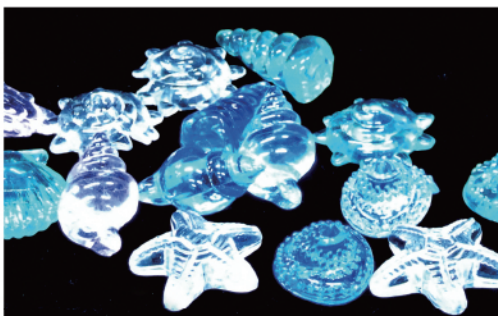

**No. 506-563** ¥2,900  
 クラッシュアイス カブトムシ & クワガタ パステル6カラー  
 サイズ/ 4.0x3.0x1.0  
 素材/ PS 20/C 5/IN 320pcs/kg

**No. 506-564** ¥2,900  
 クラッシュアイス カブトムシ & クワガタ グリーン系ミックス 4カラー  
 サイズ/ 4.0x3.0x1.0  
 素材/ PS 20/C 5/IN 320pcs/kg

**No. 506-340** ¥2,900  
 クラッシュアイス 海物 マリン 5カラー  
 サイズ/ 4.0x3.0x2.0  
 素材/ PS 20/C 5/IN 320pcs/kg

**No. 506-294** ¥2,900  
 クラッシュアイス シェル トロピカル 4カラー  
 サイズ/ 3.0x3.5x1.5  
 素材/ PS 20/C 5/IN 195pcs/kg

**No. 506-295** ¥2,900  
 クラッシュアイス シェル マリン 5カラー  
 サイズ/ 3.0x3.5x1.5  
 素材/ PS 20/C 5/IN 195pcs/kg

**No. 506-400** ¥2,900  
 クラッシュアイス イルカ マリン 5カラー  
 サイズ/ 4.0x3.0x2.0  
 素材/ PS 20/C 5/IN 355pcs/kg

**No. 506-401** ¥2,900  
 クラッシュアイス イルカ トロピカル 4カラー  
 サイズ/ 4.0x3.0x2.0  
 素材/ PS 20/C 5/IN 355pcs/kg

**No. 506-402** ¥2,900  
 クラッシュアイス イルカ ラメ10カラー  
 サイズ/ 4.0x3.0x2.0  
 素材/ PS 20/C 5/IN 355pcs/kg