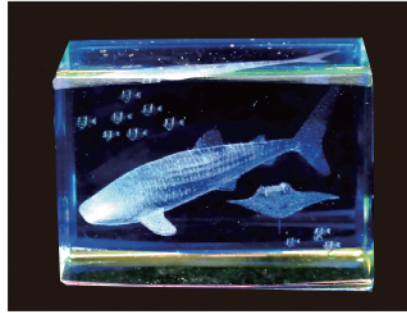

No. 120-629 **¥700**
 3Dクリスタル スペースシャトル
 サイズ/ 5.5x4.0x4.0
 コード/ 126294 120/C 20/IN

No. 120-653 **¥1,600**
 3Dクリスタル XL ジンベエザメブルー
 サイズ/ 9.0x6.0x6.0
 コード/ 126539 48/C 12/IN

No. 120-654 **¥850**
 3Dクリスタル M ジンベエザメ台座付ブルー
 サイズ/ 6.0x4.0x4.0
 コード/ 126546 120/C 10/IN

No. 120-675 **¥700**
 3Dクリスタル トリプルドルフィンブルー
 サイズ/ 3.0x3.0x4.3
 コード/ 126751 120/C 20/IN

No. 120-676 **¥700**
 3Dクリスタル ウミガメブルー
 サイズ/ 3.0x3.0x4.3
 コード/ 126768 120/C 20/IN

No. 120-677 **¥700**
 3Dクリスタル クマノミと熱帯魚ブルー
 サイズ/ 3.0x3.0x4.3
 コード/ 126775 120/C 20/IN