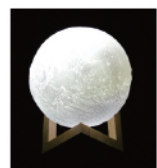

No. 410-076 ¥500
アクリルフォトフレーム ブロック
サイズ/6.5x9.0x2.0
コード/400769 288/C 24/IN

No. 410-077 ¥500
アクリルフォトフレーム キャンディ
サイズ/6.5x9.0x2.0
コード/400776 288/C 24/IN

No. 410-078 ¥500
アクリルフォトフレーム ハート
サイズ/6.5x9.0x2.0
コード/400783 288/C 24/IN

反射で骨格模型が見えるよ! NEW!

MOON LIGHT

3色に色が
かわる月が

No. 208-177 ¥2,800
3D ムーンライトランプ
サイズ/15.0x15.0
コード/281771 24/C 12/IN

No. 208-240 ¥1,200
3D リアル恐竜図鑑 ティラノサウルス
サイズ/20.0x13.5x18.5
コード/282402 36/C 12/IN

No. 208-241 ¥1,200
3D リアル恐竜図鑑 トリケラトプス
サイズ/19.0x11.5x17.0
コード/282419 36/C 12/IN