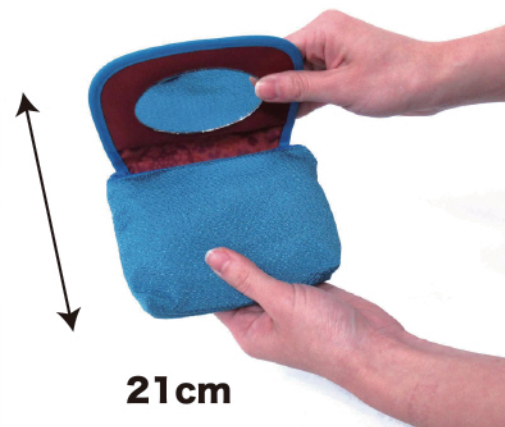

No. 303-570
ちりめん友禅 市松ポーチ
サイズ/ 16.0x12.0
コード/ 335702

¥900

6/PP

No. 303-571
ちりめん友禅 鏡付きポーチ
サイズ/ 15.0x11.0x3.0
コード/ 335719

¥1,000

12/PP

21cm

開いたときのサイズ

**MADE
IN
JAPAN**

No. 303-572
ちりめん友禅 斜め前ポケットポーチ
サイズ/ 18.5x12.5x3.0
コード/ 335726

¥900

6/PP

No. 303-573
華古紋 小巾着
サイズ/ 15.5x16.0
コード/ 335733

¥600

12/PP

※柄はランダムアソートの商品になります。

No. 303-574
華古紋 中巾着
サイズ/ 19.5x24.5
コード/ 335740

¥900

12/PP